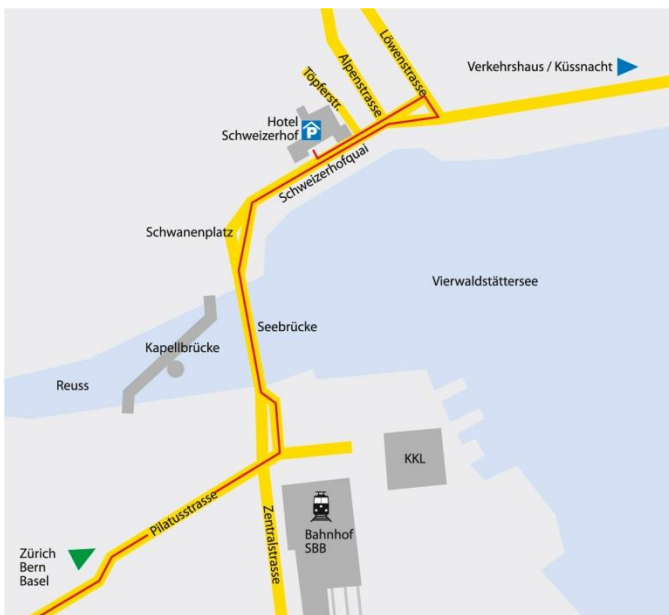

Empathy & Excellence

HOTEL ★ ★ ★ ★ ★ LUZERN
SCHWEIZERHOF

Wir wünschen Ihnen eine angenehme Anreise We wish you a pleasant journey

Flughäfen Airports

Zürich 65 km, 50min
Basel 100 km, 1h
Bern 120 km, 1h 15min
Genf 260 km, 3h

GPS Adresse GPS Address

6002 Luzern/Schweizerhofquai 3a

Zug Train

Der Bahnhof Luzern liegt durch die Seebrücke getrennt nur 5 Gehminuten vom Hotel Schweizerhof Luzern entfernt. Der Halbstundentakt nach Zürich und Basel sowie weitere optimale Verbindungen bieten besten Komfort für unsere Gäste.

The train station in Lucerne is only a five-minute walk over the bridge from the Hotel Schweizerhof Luzern. Trains depart to Zurich and Basel every half hour and there are optimal connections to various other destinations for the comfort of our guests.

Autobahn Highway

Ausfahrt Luzern-Zentrum (Verkehrshaus, Küssnacht am Rigi), Richtung Bahnhof, über die Seebrücke, öffentliches Parkhaus «Schweizerhof» mit direktem Hotelzugang (253 Plätze).

Exit Luzern-Zentrum (Verkehrshaus, Küssnacht am Rigi), in direction of the railway station, cross the bridge, public parking «Schweizerhof» with direct hotel access (253 spaces) available.