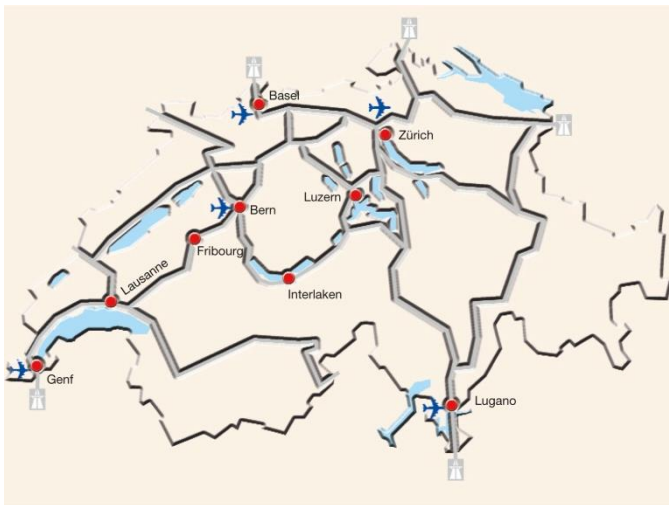

Empathy & Excellence

HOTEL ★ ★ ★ ★ ★ LUZERN
SCHWEIZERHOF

Wir wünschen Ihnen eine angenehme Anreise We wish you a pleasant journey

Flughäfen Airports

Zürich 65 km, 50min
Basel 100 km, 1h
Bern 120 km, 1h 15min
Genf 260 km, 3h

GPS Adresse GPS Address

6002 Luzern/Schweizerhofquai 3a

Zug Train

Der Bahnhof Luzern liegt durch die Seebrücke getrennt nur 5 Gehminuten vom Hotel Schweizerhof Luzern entfernt. Der Halbstundentakt nach Zürich und Basel sowie weitere optimale Verbindungen bieten besten Komfort für unsere Gäste.

The train station in Lucerne is only a five-minute walk over the bridge from the Hotel Schweizerhof Luzern. Trains depart to Zurich and Basel every half hour and there are optimal connections to various other destinations for the comfort of our guests.

Autobahn Highway

Ausfahrt Luzern-Zentrum (Verkehrshaus, Küssnacht am Rigi), Richtung Bahnhof, über die Seebrücke, öffentliches Parkhaus «Schweizerhof» mit direktem Hotelzugang (253 Plätze).

Exit Luzern-Zentrum (Verkehrshaus, Küssnacht am Rigi), in direction of the railway station, cross the bridge, public parking «Schweizerhof» with direct hotel access (253 spaces) available.